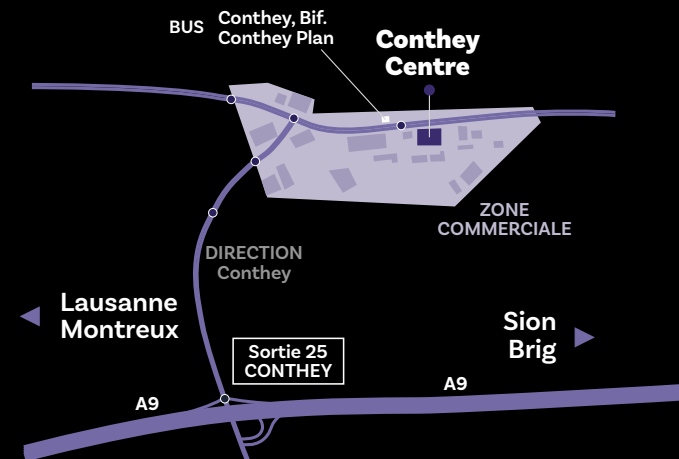

Retrouvez le sourire du shopping.

Récemment revitalisé et relooké, Conthey Centre bénéficie de la fréquentation générée par les grandes enseignes en place, Coop et King-Jouets. Le centre accueille également un restaurant italien, un coiffeur et une pharmacie.

Parking gratuit de plus de 200 places intérieures et extérieures réservé à la clientèle du centre. De futures bornes de recharge électriques rapides viendront offrir un service supplémentaire à votre clientèle. Le centre peut compter sur une fréquentation d'environ 450'000 visiteurs par année et d'un passage de plus de 17'000 véhicules par jour. La zone commerciale de Conthey est l'une des plus complètes et diversifiées en Suisse.

Selon vos besoins, il est possible de moduler différemment les surfaces et de vous accompagner dans les travaux d'aménagement de votre surface.

Ce centre à taille humaine est l'endroit idéal pour effectuer ses courses et son shopping au quotidien ou simplement pour dépanner sur le chemin du bureau. C'est un centre où les gens se reconnaissent et se saluent. C'est un vrai centre de proximité.

Il est baigné de lumière par ses grandes baies vitrées. Grâce à son vaste mall, on s'y sent à l'aise. Conthey Centre est une vraie alternative aux grands centres vieillissants et surchargés.

C'est une opportunité de donner au commerce un visage plus humain.