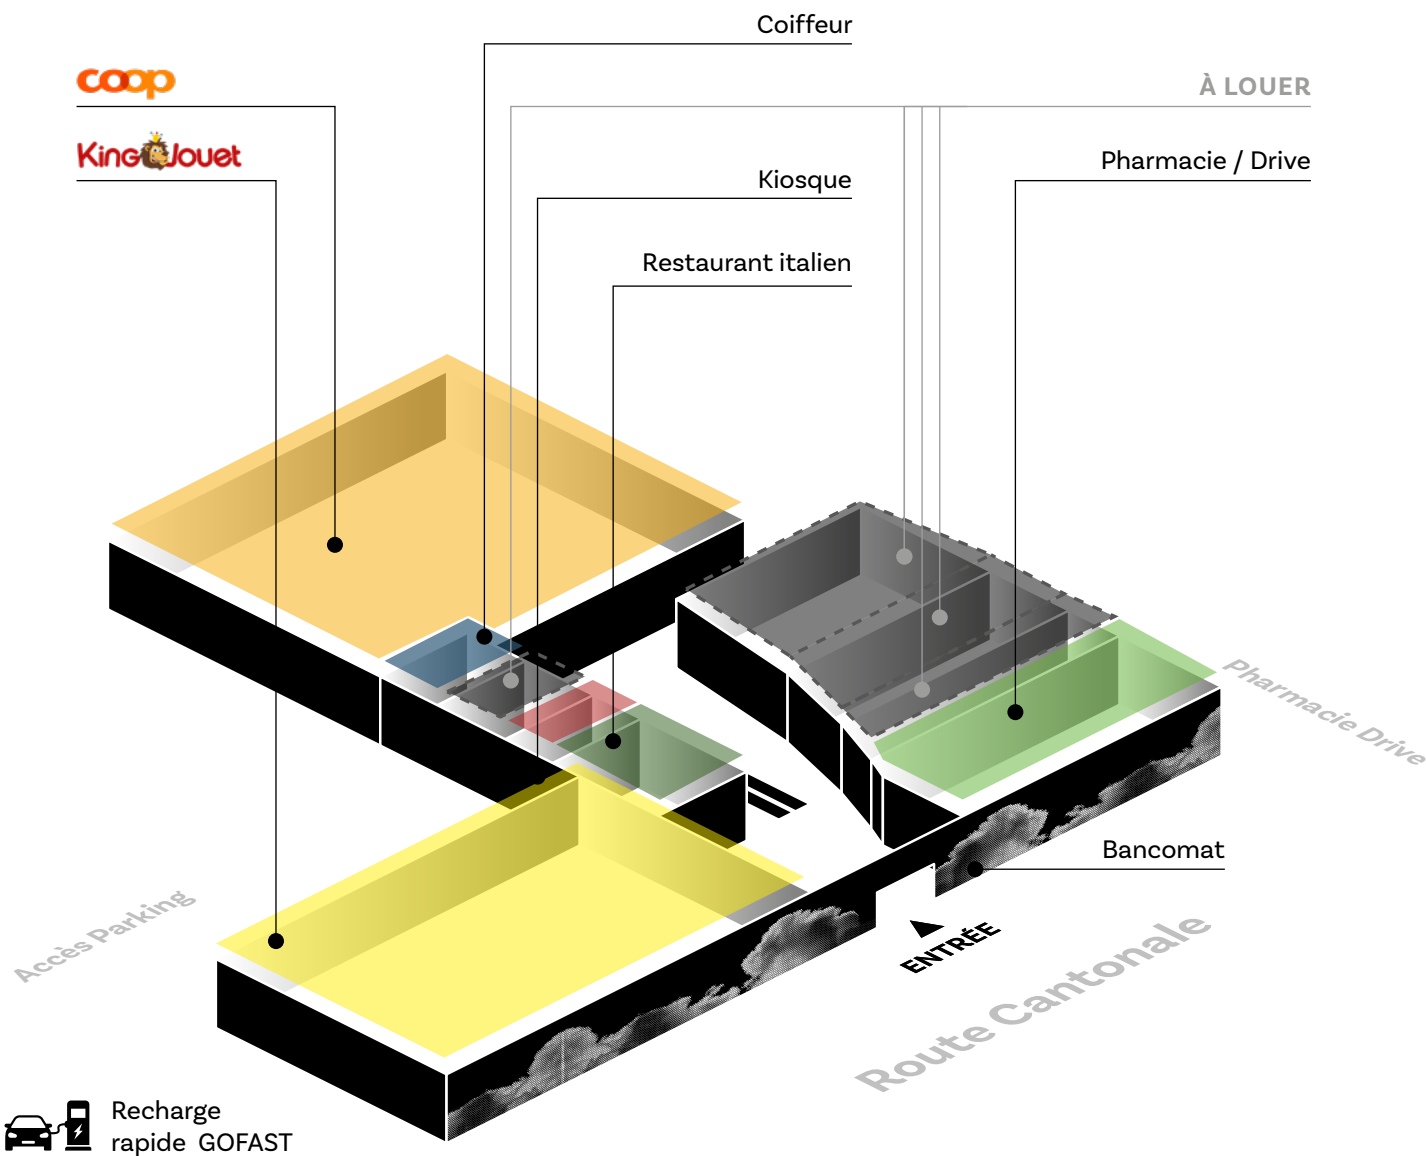

Selon vos besoins, il est possible de moduler différemment les surfaces et de vous accompagner dans les travaux d'aménagement de votre surface.

Ce centre à taille humaine est l'endroit idéal pour effectuer ses courses et son shopping au quotidien ou simplement pour dépanner sur le chemin du bureau. C'est un centre où les gens se reconnaissent et se saluent. C'est un vrai centre de proximité.

## L'essenCiel en un clin d'œil.

Libération surface	Immédiat
Degré de faisabilité	***
Accès camions 38 t	***

- 📍 250 places
- 👤 450'000 visiteurs par an
- 🚗 120'000 véhicules par semaine transitent sur la route Cantonale